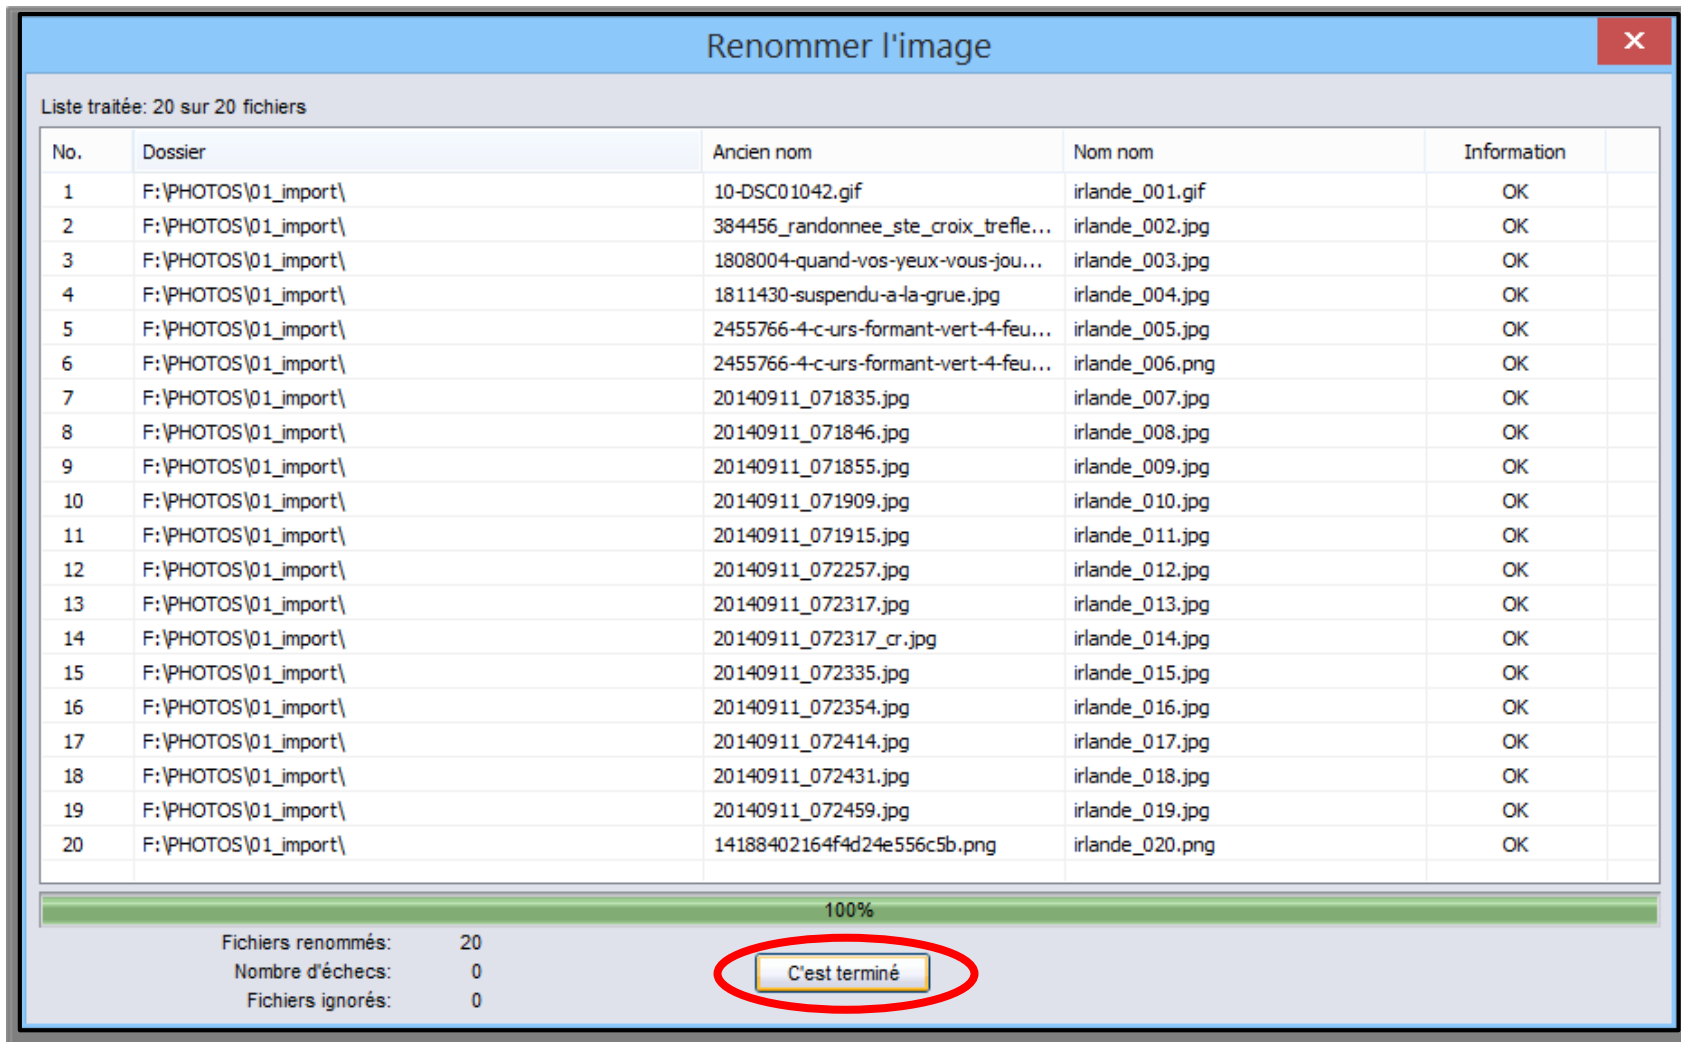

Demande de confirmation

Bilan de la réalisation