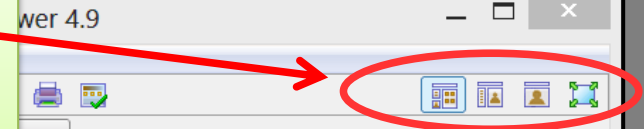

# Je découvre le logiciel

FastStone Image Viewer : 4 affichages possibles

2 formats de l'Explorateur

4 boutons

# Le choix de l'affichage

Les 4 boutons en haut à droite permettent d'activer l'affichage voulu

2 formats d'explorateurs

Explorateur

Explorateur

4 boutons

Fenêtrage

Plein écran