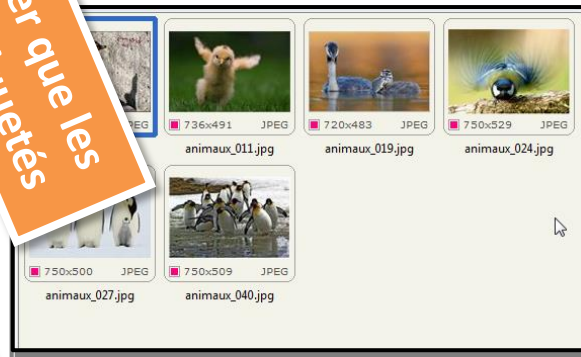

## 2<sup>ème</sup> barre : opérations sur les dossiers et les fichiers

### Choix des objets affichés dans les dossiers

Affichage vignettes

Affichage détails

Affichage petites icônes

N'afficher que les fichiers étiquetés

Nom	Type	Dimension	Taille	Date
animaux_005.jpg	JPEG	750 x 506	135KB	2011-01-05 08:41:46
animaux_007.jpg	JPEG	600 x 404	55KB	2011-01-05 08:41:48
animaux_009.jpg	JPEG	712 x 476	112KB	2011-01-05 08:41:50
animaux_010.jpg	JPEG	750 x 500	93KB	2011-01-05 08:41:52
animaux_011.jpg	JPEG	736 x 491	41KB	2011-01-05 08:41:52
animaux_012.jpg	JPEG	750 x 501	62KB	2011-01-05 08:41:52
animaux_013.jpg	JPEG	750 x 504	122KB	2011-01-05 08:41:54
animaux_016.jpg	JPEG	750 x 500	65KB	2011-01-05 08:41:58
animaux_019.jpg	JPEG	720 x 483	53KB	2011-01-05 08:42:00
animaux_021.jpg	JPEG	748 x 501	65KB	2011-01-05 08:42:02
animaux_022.jpg	JPEG	712 x 474	42KB	2011-01-05 08:42:02
animaux_024.jpg	JPEG	750 x 529	76KB	2011-01-05 08:42:04
animaux_025.jpg	JPEG	750 x 507	94KB	2011-01-05 08:42:04