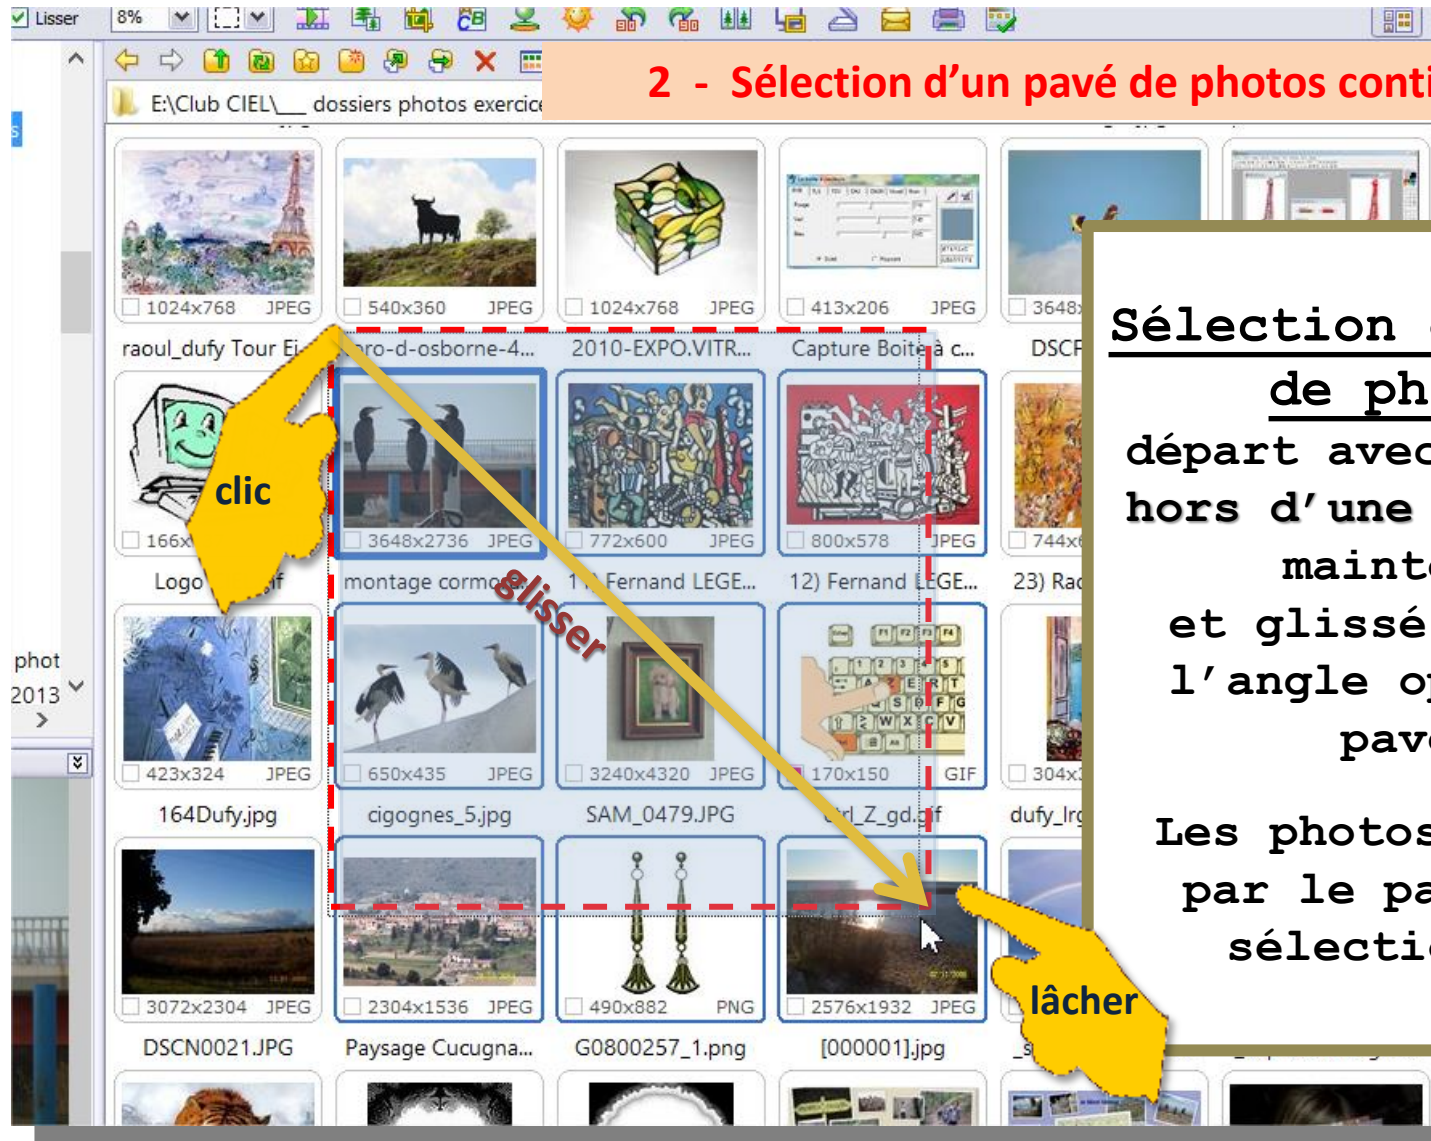

1er clic

2ème clic

touche

Sélection des photos contiguës  
Clic à chacune des extrémités  
avec utilisation de la touche « Majuscules »

2576 x 1932 (4,98 MP) 24bit JPEG 1.20 MB 2004  
100\_2654.JPG [ 5 / 27 ]

# Sélection des photos

Explorateur

sélection de plusieurs photos

2 - Sélection d'un pavé de photos contiguës

Sélection d'un pavé  
de photos

départ avec un Clic,  
hors d'une vignette,  
maintenu,  
et glissé jusqu'à  
l'angle opposé du  
pavé,