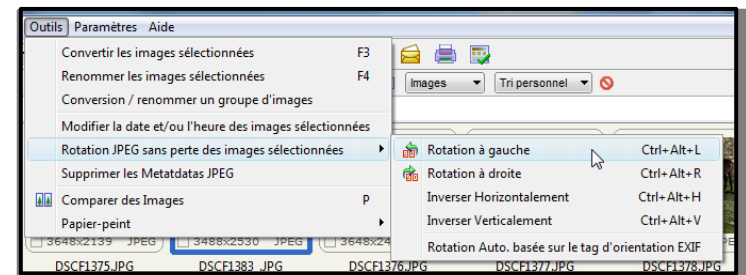

Cheminement dans le menu OUTILS