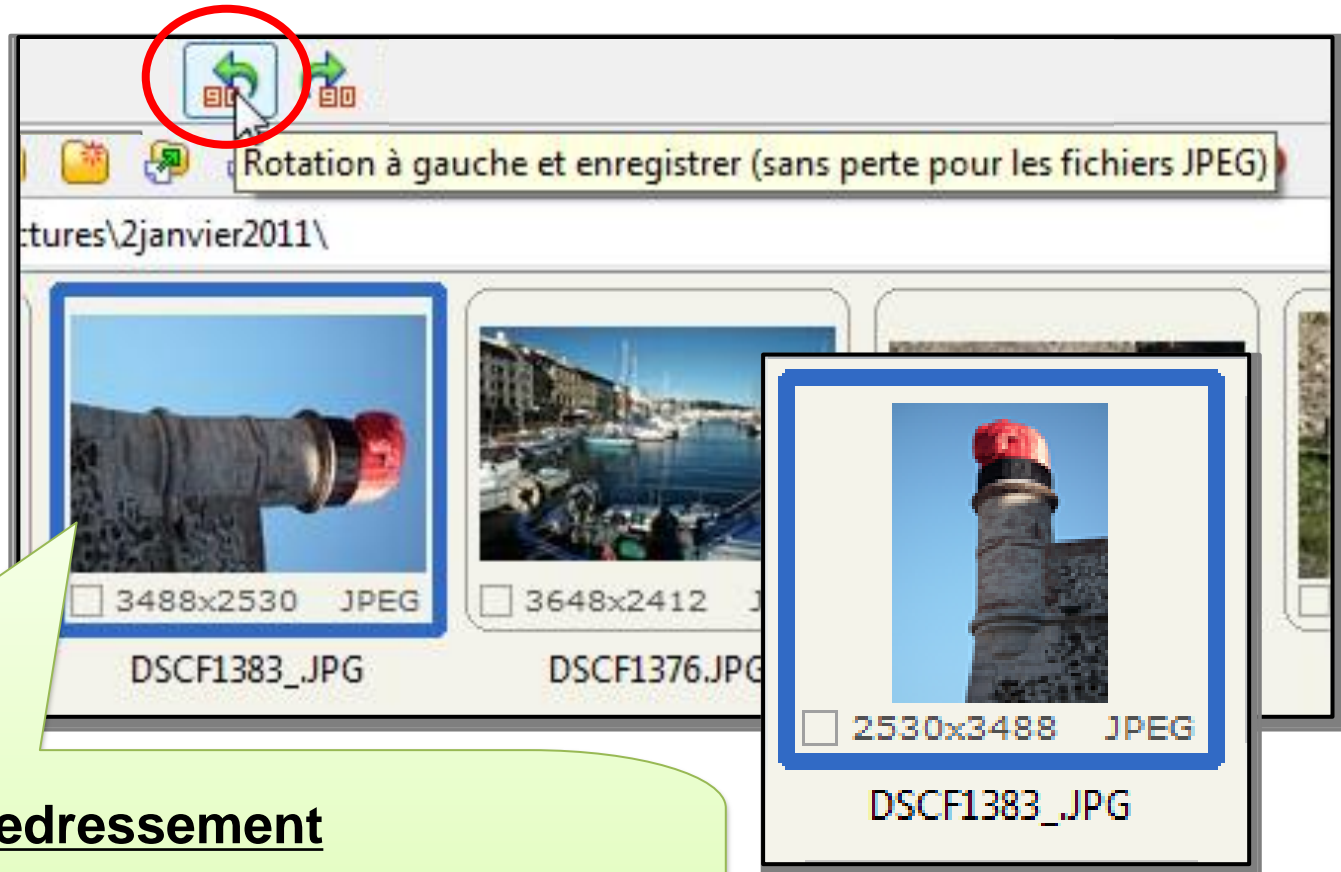

## Je redresse les photos mal orientées

FastStone Image Viewer

Lorsqu'une photo a été prise en tournant l'appareil  
- si l'importation ne l'a pas redressée automatiquement -  
l'opération est à réaliser aussitôt, définitivement